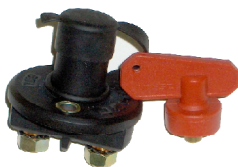

E.D.I. 99
Recambios y Accesorios s.l.

LOS MEJORES CORTACORRIENTES

NAUTICOS HOMOLOGADOS

110SXBA

LLAVE FIJA IP65 RESIST.A LA CORROSION 400 A MAX 4000 A
MAX.EN 5 SEGUNDOS 2 CONTACTOS AUXILIARES

110SXL/A

MISMAS CARACTERISTICAS QUE 110SXBA PERO CON LLAVE
EXTRAIBLE

110SPB

LLAVE FIJA UNIVERSAL ESTANCO 70 A INTENSIDAD
MAX.250 A EN 5 SEGUNDOS IP65

110SPL

MISMAS CARACTERISTICAS QUE 110SPB PERO CON LLAVE
EXTRAIBLE

110990

DESCONECTOR UNIVERSAL NAUTICO REFORZADO
INTENSIDAD MAXIMA DE TRABAJO 100A